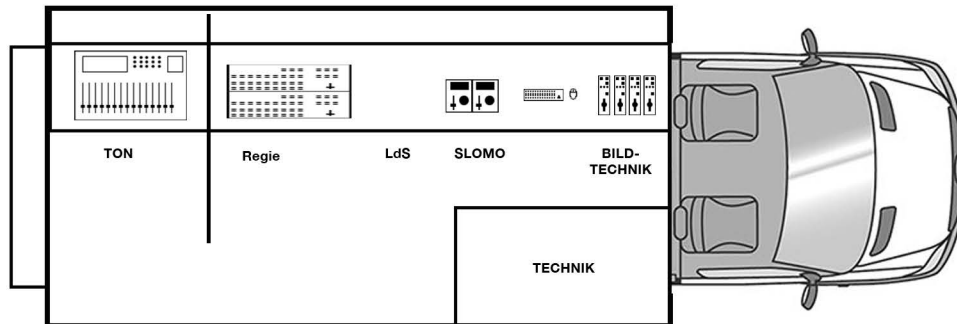

# HD2 DATENBLATT

Flexibel und schnell Einsatzbereit

Der HD2 ist ein kleines Produktionsmittel auf Basis eines Zwei-Raum-Konzepts. Mit seinen bis zu 5 Arbeitsplätzen ist er die perfekte Wahl für kleinere Produktionen oder als Beistellung im Bereich Sport, Show, Musik und Industrie.

## FAHRZEUGDATEN

Fahrzeug	Mercedes Benz Koffer
Abmessungen (LxBxH)	7,5m x 2,5m x 3,10m
Stromanschluss	16A CEE
Gewicht	3,5t